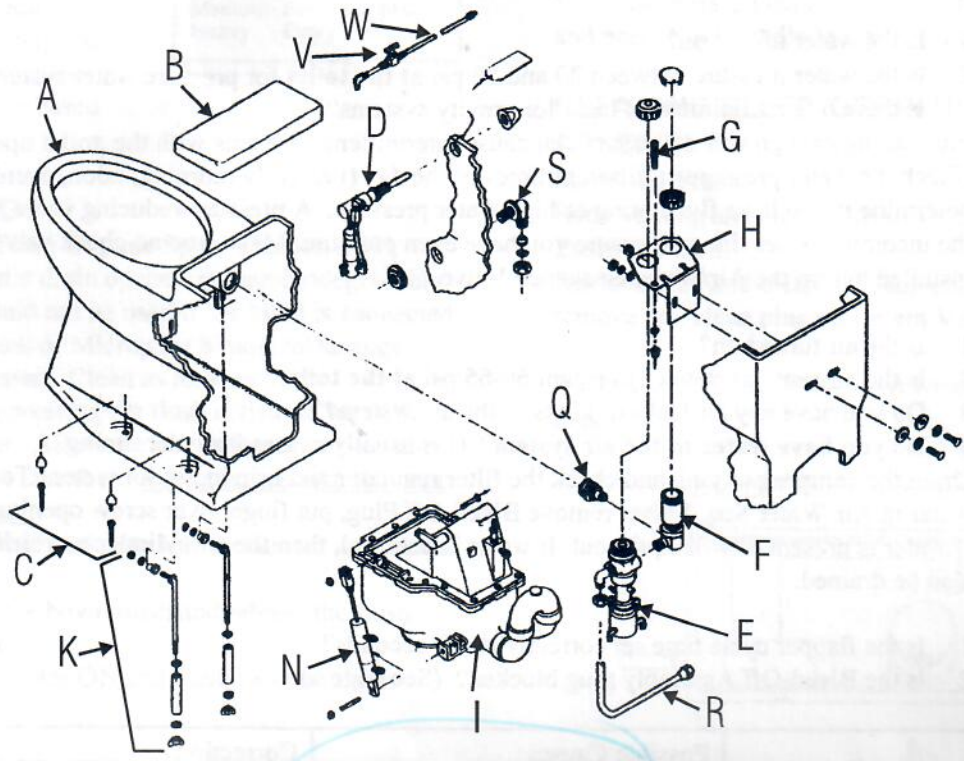

EXPLODED VIEWS

TRU-BOWL®

Integral Valve Layout

VITREOUS CHINA COLOR CHART

China Color	Code	A		B		C
		Round Shell & Lid	Elong. Shell & Lid	Lid Only	Bolt Caps	
Beige	SC4	44333	44334	99064-15	44371	
Black	N-5	44337	44338	99064-7	44076	
Blue	B-5	44343	44344	99064-13	44373	
Bone	S4	44039	44012	99064-3	93974	
Gray	651	44329	44330	99064-5	44377	
Ivory	SC1	44327	44328	99064-24	44370	
Oak	N/A	N/A	N/A	99071	N/A	
Pink	SR2	44331	44332	99064-21	44368	
Red	R-5	44345	44346	99064-9	44372	
Rose	R3	44335	44336	99064-17	44375	
White	--	44023	44010	99064	93972	