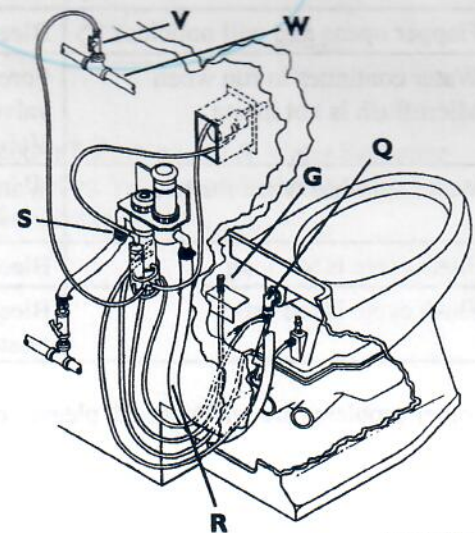

VITREOUS CHINA COLOR CHART

China Color	Code	A		B		C
		Round Shell & Lid	Elong. Shell & Lid	Lid Only	Bolt Caps	
Beige	SC4	44333	44334	99064-15	44371	
Black	N-5	44337	44338	99064-7	44076	
Blue	B-5	44343	44344	99064-13	44373	
Bone	S4	44039	44012	99064-3	93974	
Gray	651	44329	44330	99064-5	44377	
Ivory	SC1	44327	44328	99064-24	44370	
Oak	N/A	N/A	N/A	99071	N/A	
Pink	SR2	44331	44332	99064-21	44368	
Red	R-5	44345	44346	99064-9	44372	
Rose	R3	44335	44336	99064-17	44375	
White	--	44023	44010	99064	93972	

Remote Installation